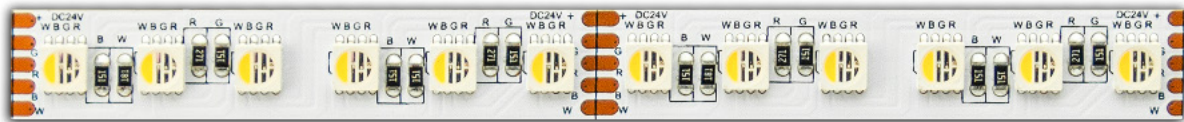

LEDIMAX®

LED-Streifen LX-3815-LS

Spezifikationen

Artikelnummer:	LX-3815-R2	LX-3815-R3	LX-3815-R4	LX-3815-R6
Lichtfarbe:	RGB + 2700 K	RGB + 3000 K	RGB + 4000 K	RGB + 6500 K
Lichtleistung:	820 + 710 lm/m	820 + 720 lm/m	820 + 730 lm/m	820 + 720 lm/m

Allgemein

Eingangsspannung:	24 VDC
Leistung:	24 Watt/m
LED-Typ:	5050
LEDs pro Meter:	96
Abstrahlwinkel:	120°
CRI:	>80
Segmente teilbar alle:	6,25 cm
Platinenbreite:	12 mm
Schutzart:	IP52
Energieeffizienzklasse:	F
wärmeleitender Untergrund:	ja
Anschluss:	beidseitig