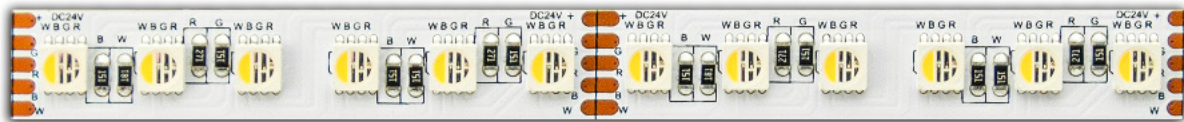

## LED-Streifen LX-3614-LS

### Spezifikationen

Artikelnummer:	LX-3614-R2	LX-3614-R3	LX-3614-R4	LX-3614-R6
Lichtfarbe:	RGB + 2700 K	RGB + 3000 K	RGB + 4000 K	RGB + 6500 K
Lichtleistung:	900+ 850 lm/m	900 + 750 lm/m	900 + 850 lm/m	900 + 800 lm/m

### Allgemein

Eingangsspannung:	24 VDC
Leistung:	24 Watt/m
LED-Typ:	5050
LEDs pro Meter:	96
Abstrahlwinkel:	120°
CRI:	>80
Segmente teilbar alle:	6,25 cm
Platinenbreite:	12 mm
Schutzart:	IP20
Energieeffizienzklasse:	F
wärmeleitender Untergrund:	ja
Anschluss:	beidseitig