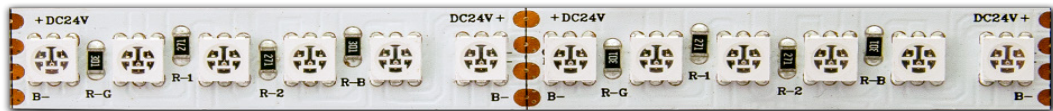

## LED-Streifen LX-3613-RG

### Spezifikationen LX-3613-RG

Lichtfarbe: RGB  
Lichtleistung: 1200lm/m

Eingangsspannung:	24 VDC
Leistung:	28,8 Watt/m
LED-Typ:	5050
LEDs pro Meter:	120
Abstrahlwinkel:	120°
Segmente teilbar alle:	5 cm
Platinenbreite:	12 mm
IP Schutzart:	IP20
wärmeleitender Untergrund:	ja
Anschluss:	beidseitig
max. Länge je Einspeisung:	5 m