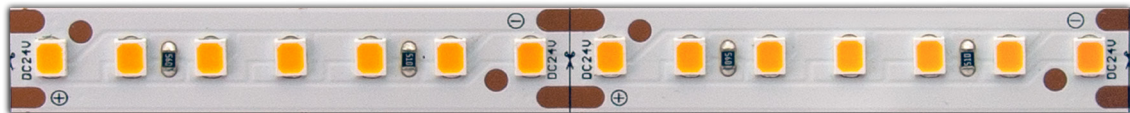

LEDIMAX®

LED-Streifen LX-3786-LS

Spezifikationen LX-3786-27

Lichtfarbe: warmweiß 2700 Kelvin
Lichtleistung: 1930 lm/m

Spezifikationen LX-3786-30

Lichtfarbe: warmweiß 3000 Kelvin
Lichtleistung: 2130 lm/m

Spezifikationen LX-3786-40

Lichtfarbe: neutralweiß 4000 Kelvin
Lichtleistung: 2166 lm/m

Spezifikationen LX-3786-50

Lichtfarbe: kaltweiß 5000 Kelvin
Lichtleistung: 2184 lm/m

Spezifikationen LX-3786-65

Lichtfarbe: kaltweiß 6000 Kelvin
Lichtleistung: 2230 lm/m

Allgemein

Eingangsspannung:	24 VDC
Leistung:	20 Watt/m
LED-Typ:	2835
LEDs pro Meter:	140
Abstrahlwinkel:	120°
CRI:	>90
Segmente teilbar alle:	5 cm
Platinenbreite:	10 mm
IP Schutzart:	IP52
Energieeffizienzklasse:	A+
wärmeleitender Untergrund:	ja
Anschluss:	beidseitig