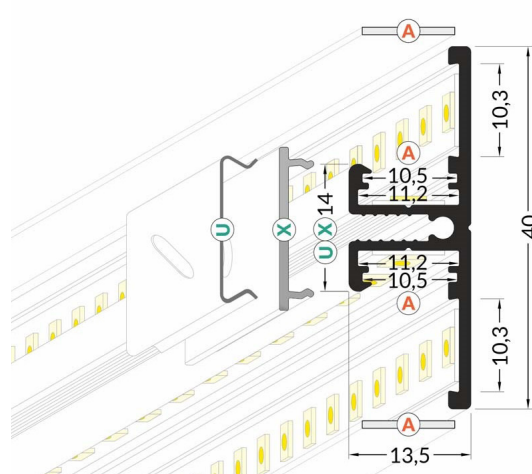

LED-Aluminiumprofil VERSO LX-2672-LP

Technische Daten

Profil Aluminium eloxiert, silber (schwarz und weiß auf Anfrage erhältlich)

40 x 13,5 mm

Länge: 2000 mm

einsetzbar als:

- Anbau-/Aufbauprofil
- Möbelbeleuchtung
- Akzentbeleuchtung

- für LED Strip mit maximal 10 mm Breite

- umfangreiches Zubehör erhältlich