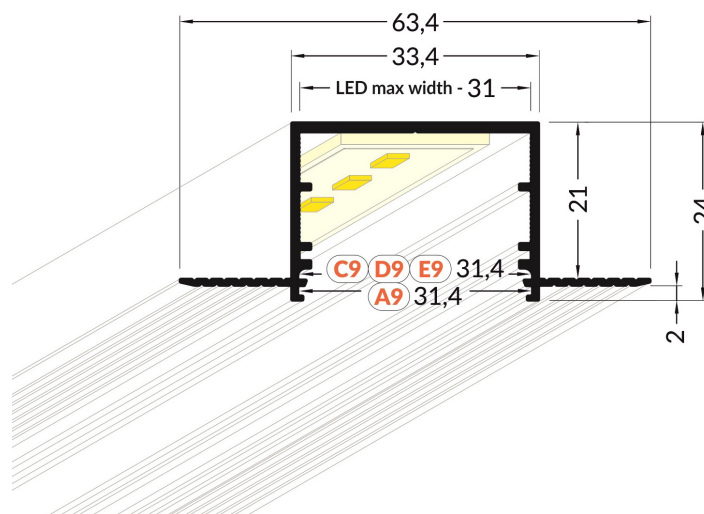

## LED-Aluminiumprofil VARUS-E LX-3342-VE

### Technische Daten

Profil Aluminium eloxiert, silber (weiß auf Anfrage erhältlich)

63,4 x 14 mm

Länge: 2000 mm

- einsetzbar als:
- Unterputzprofil
  - Deckenleuchte
  - Gangbeleuchtung
- 
- für LED Strip mit maximal 31 mm Breite
  - umfangreiches Zubehör erhältlich