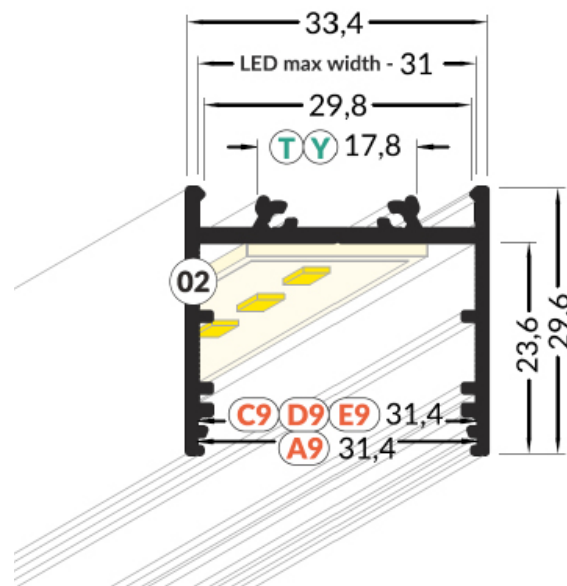

LED-Aluminiumprofil VARUS-B LX-3180-VB

Technische Daten

Profil Aluminium eloxiert, silber (schwarz und weiß auf Anfrage erhältlich)

33,4 x 29,6 mm

Länge: 2000 mm

- einsetzbar als:
- Deckenanbau
 - Leuchtenbau
 - Gangbeleuchtung
 - Ladenbau
-
- für LED Strip mit maximal 31 mm Breite
 - umfangreiches Zubehör erhältlich