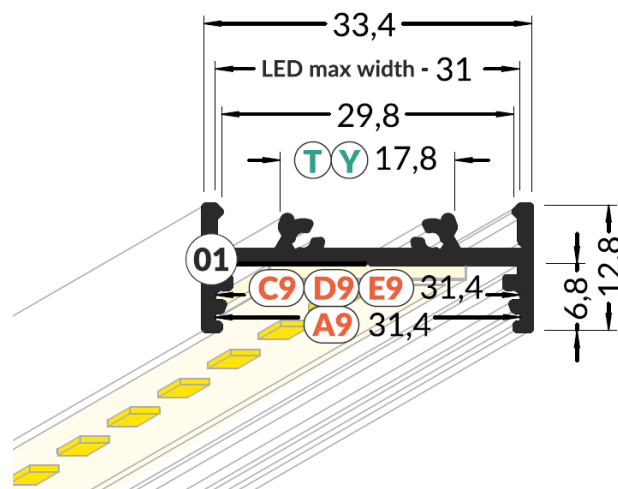

LED-Aluminiumprofil VARUS-A LX-3239-VA

Technische Daten

Profil Aluminium eloxiert, silber (schwarz und weiß auf Anfrage erhältlich)

33,4 x 12,8 mm

Länge: 2000 mm

- einsetzbar als:
- Deckenanbau
 - Leuchtenbau
 - Gangbeleuchtung
 - Ladenbau
-
- für LED Strip mit maximal 31 mm Breite
 - umfangreiches Zubehör erhältlich