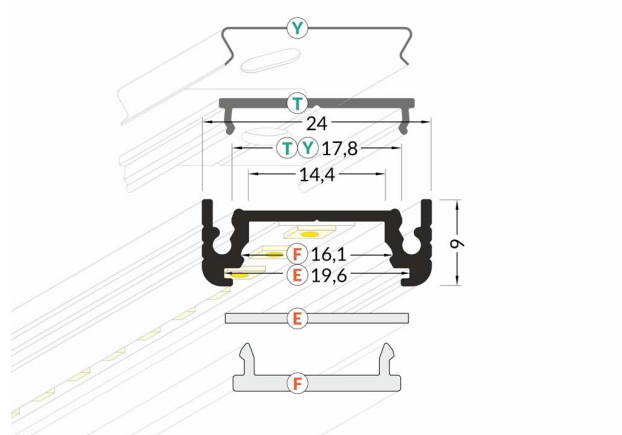

LED-Aluminiumprofil TOP14 LX-2809-LP

Technische Daten

Profil Aluminium eloxiert, silber (schwarz und weiß auf Anfrage erhältlich)

24 x 9 mm

Länge: 2000 mm

einsetzbar als:

- Anbau-/Aufbauprofil
- Möbelbeleuchtung
- Voutenbeleuchtung

- für LED Strip mit maximal 14 mm Breite

- umfangreiches Zubehör erhältlich