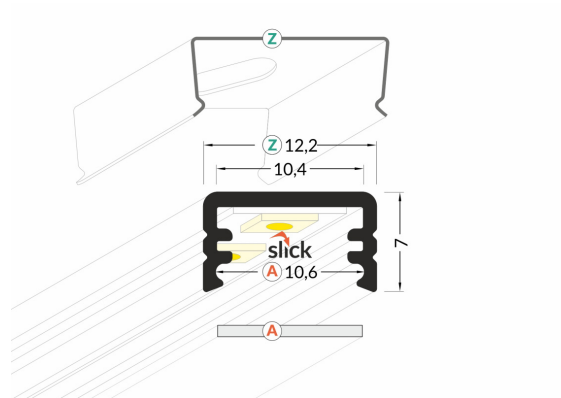

## LED-Aluminiumprofil Slender LX-2551-LP

### Technische Daten

Profil Aluminium eloxiert, silber (schwarz und weiß auf Anfrage erhältlich)

12,2 x 7 mm

Länge: 2000 mm

einsetzbar als:

- Anbau-/Aufbauprofil
- Nischenbeleuchtung
- Möbelbau

- für LED Strip mit maximal 8 mm Breite