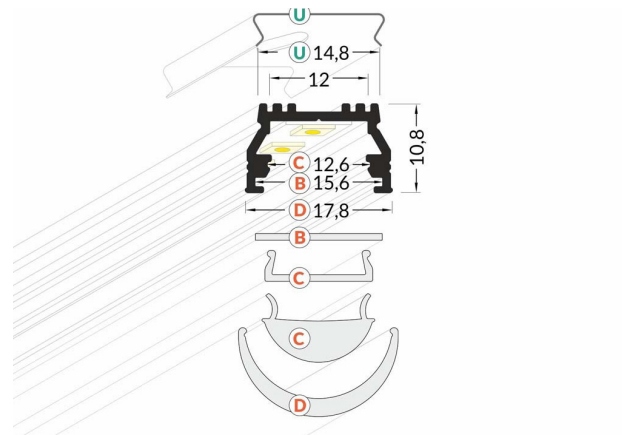

LED-Aluminiumprofil SIMPLE LX-2878-LP

Technische Daten

Profil Aluminium eloxiert, silber (schwarz und weiß auf Anfrage erhältlich)

17,8 x 10,8 mm

Länge: 2000 mm

einsetzbar als:

- Anbau-/Aufbauprofil
- Möbelbeleuchtung
- Leuchtenbau

- für LED Strip mit maximal 10 mm Breite

- umfangreiches Zubehör erhältlich