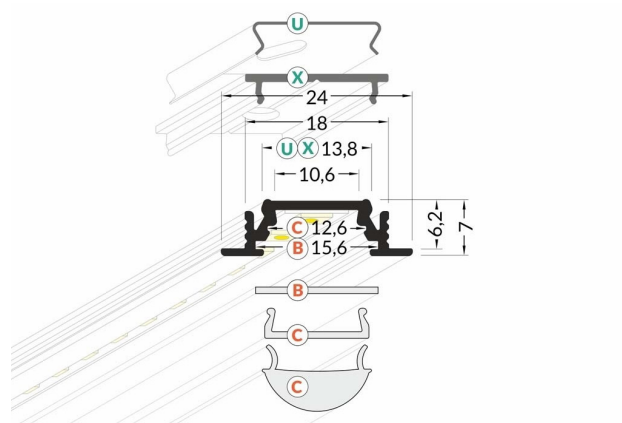

LED-Aluminiumprofil Score LX-2603-LP

Technische Daten

Profil Aluminium eloxiert, silber (schwarz und weiß auf Anfrage erhältlich)

24 x 7 mm

Länge: 2000 mm

einsetzbar als:

- Deckeneinbau
- Nischenbeleuchtung
- Möbelbeleuchtung

- für LED Strip mit maximal 10 mm Breite
- GK-Decken- / Wandhalterung
- umfangreiches Zubehör erhältlich