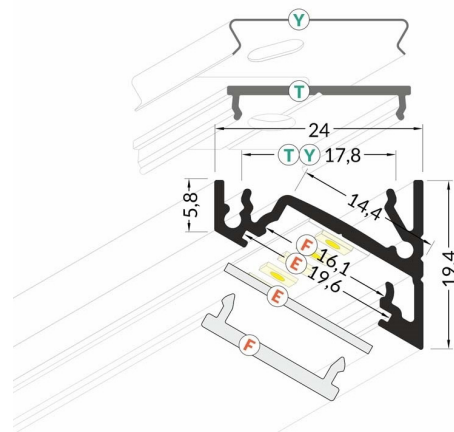

LED-Aluminiumprofil N00K14 LX-2806-LP

Technische Daten

Profil Aluminium eloxiert, silber (schwarz und weiß auf Anfrage erhältlich)

24 x 19,4 mm

Länge: 2000 mm

- einsetzbar als:
- Anbau-/Aufbauprofil
 - Eckprofil
 - Voutenbeleuchtung
-
- für LED Strip mit maximal 14 mm Breite
 - je nach Montage 30° oder 60° Abstrahlwinkel
 - umfangreiches Zubehör erhältlich