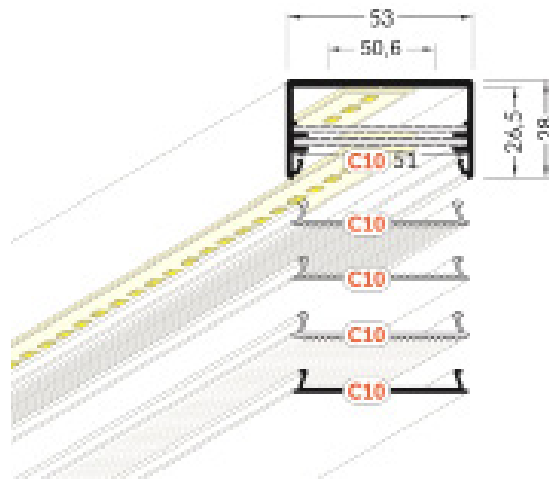

## LED-Aluminiumprofil LOWLINE LX-3005-LP

### Technische Daten

Profil Aluminium eloxiert, silber (schwarz und weiß auf Anfrage erhältlich)

53 x 28 mm

Länge: 2000 mm

einsetzbar als:

- Anbau-/Aufbauprofil
- Möbelbeleuchtung
- Leuchtenbau
- Deckenleuchte
- Gangbeleuchtung

- für LED Strip mit maximal 50 mm Breite

- umfangreiches Zubehör erhältlich