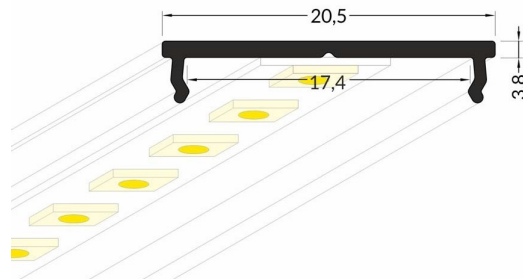

LED-Aluminiumprofil LOCK16 LX-3059-LP

Technische Daten

Profil Rohaluminium

20,5 x 3,8 mm

Länge: 2000 mm

- einsetzbar als:
- Anbauprofil
 - Spezialprofil
 - Kühlfläche für Streifen
-
- für LED-Streifen mit maximal 16 mm Breite
 - dient als Träger von LED-Streifen zur optimalen Wärmeabfuhr