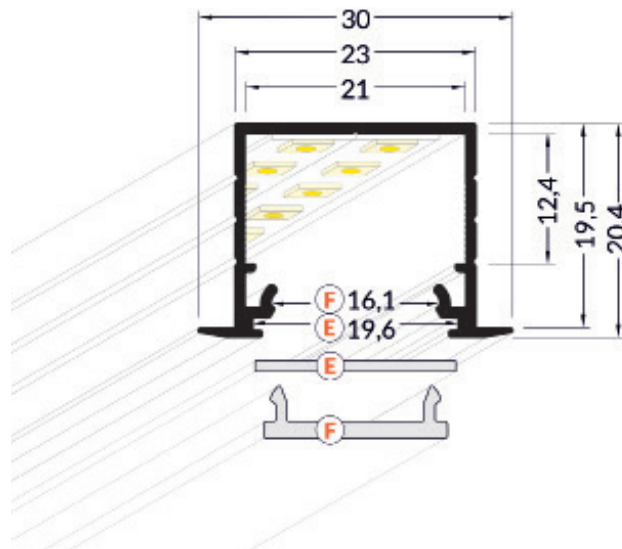

ALU-Profilleiste LINE20-K

Technische Daten

Profil Alu eloxiert

30 x 20,4 mm

2 mm Wandstärke

Länge: 2000 mm

Für LED Strip mit maximal
20 mm Breite

Abdeckung diffus PMMA

Einsatzbereiche:

- Gangbeleuchtung
- Lichtband
- Decken- oder Nutenmontage

Dient als Träger von LED Stripes zur
optimalen Wärmeabfuhr

Vorteile

- elegantes Design
- bis zu 4000lm/m, trotz kompakter Abmaße