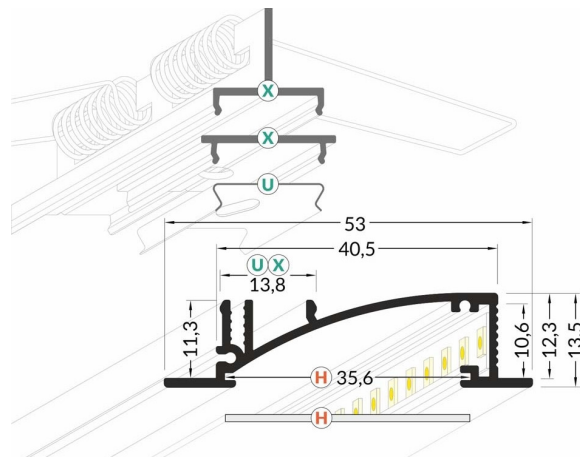

## LED-Aluminiumprofil Gentle LX-2630-LP

### Technische Daten

Profil Aluminium eloxiert, silber (schwarz und weiß auf Anfrage erhältlich)

53 x 13,5 mm

Länge: 2000 mm

einsetzbar als:

- Decken- /Wandeinbau
- Akzentbeleuchtung
- Möbelbeleuchtung

- für LED Strip mit maximal 8 mm Breite
- GK-Decken- / Wandhalterung
- umfangreiches Zubehör erhältlich