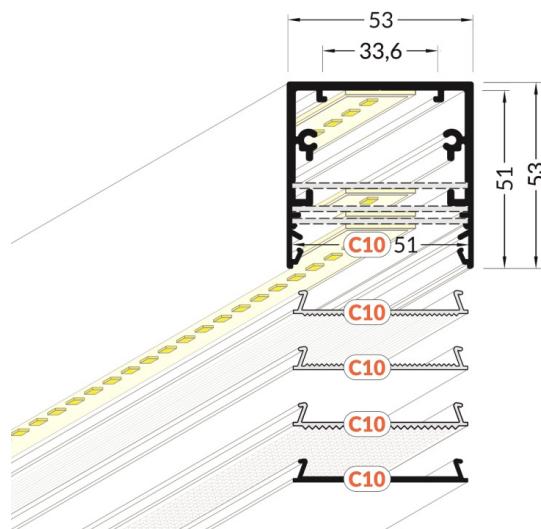

## LED-Aluminiumprofil Formel LX-2999-LP

### Technische Daten

Profil Aluminium eloxiert, silber (schwarz und weiß auf Anfrage erhältlich)

53 x 53 mm

Länge: 2000 mm

einsetzbar als:

- Anbau-/Aufbauprofil
- Möbelbeleuchtung
- Leuchtenbau
- Deckenleuchte
- Gangbeleuchtung

- für LED Strip mit maximal 30 mm Breite

- umfangreiches Zubehör erhältlich