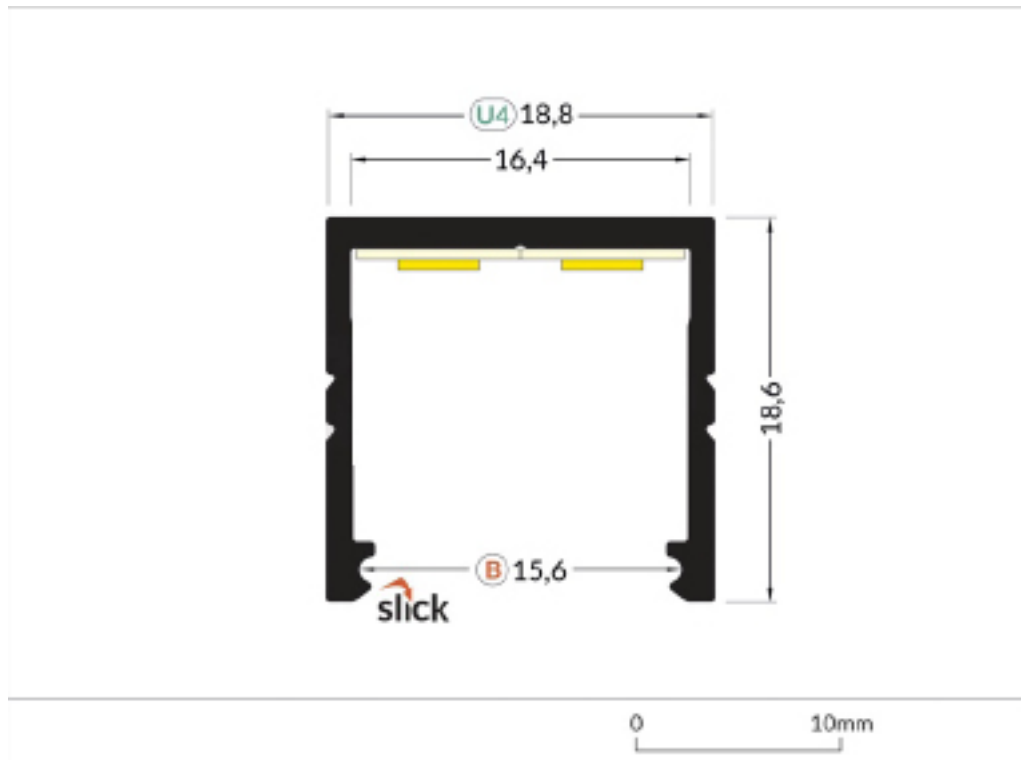

LED-Aluminiumprofil EASY16 LX-3451-LP

Technische Daten

Profil Aluminium eloxiert, silber (schwarz und weiß auf Anfrage erhältlich)

18,8 x 18,6 mm

Länge: 2000 mm

einsetzbar als: • Anbau-/Aufbauprofil

- Möbelherstellung
- Akzentbeleuchtung
- Ladenbau

- für LED Strip mit maximal 16mm Breite
- optimales Lichtbild durch die Tiefe des Profils