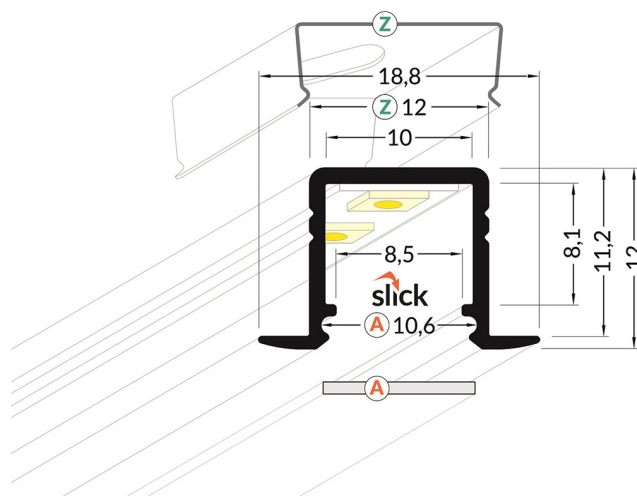

Aluminium-Profilleiste EASY10-K

Technische Daten

Profil Aluminium eloxiert

18,8 x 12 mm

Länge: 2000 mm

für LED-Streifen mit maximal 8 mm Breite

Einsatzbereiche:

- Einbauprofil Decke/Wand
- Akzentbeleuchtung
- Möbelherstellung
- Ladenbau

Vorteile

- weniger Punktbildung durch zurückliegenden LED-Streifen

verfügbare Farben

- silber
- schwarz (auf Anfrage)
- weiß (auf Anfrage)