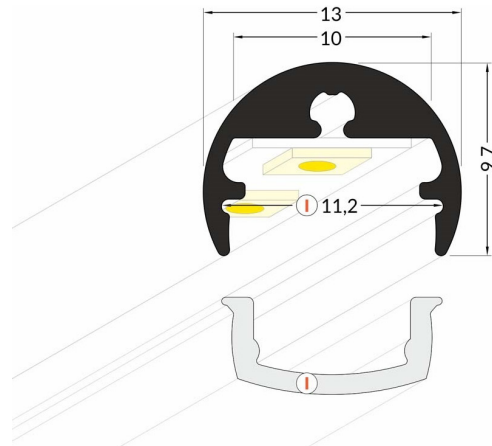

LED-Aluminiumprofil BOLT IN LX-2660-LP

Technische Daten

Profil Aluminium eloxiert

13 x 9,7 mm

Länge 2000 mm

einsetzbar als: • Spezialprofil

- für LED Strip mit maximal 8 mm Breite
- Sonderteile wie Decken-/Wandhalterungen in verschiedenen Längen auf Anfrage erhältlich